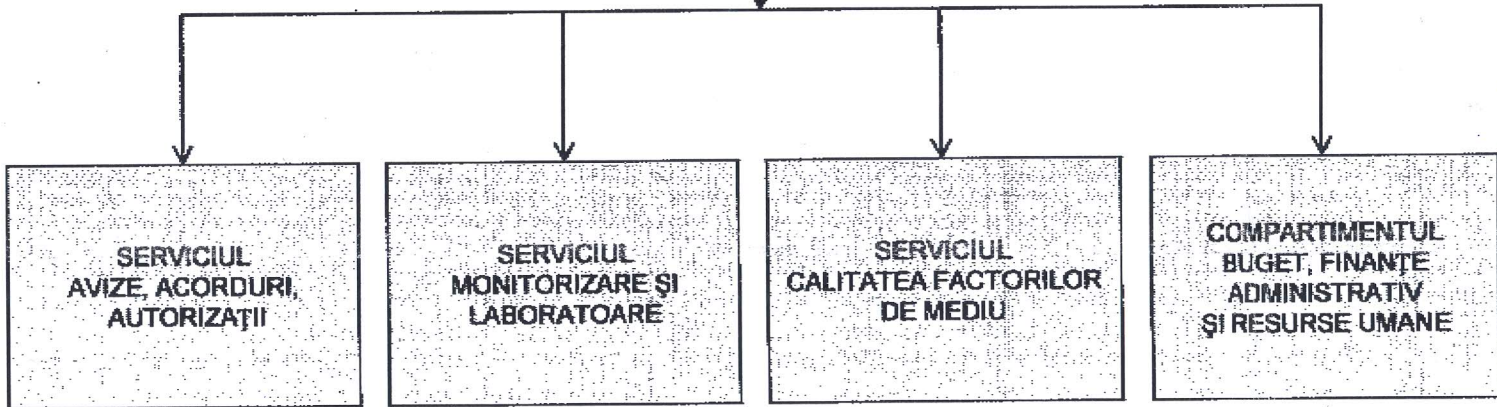

STRUCTURA ORGANIZATORICĂ A AGENȚIEI JUDEȚENE PENTRU PROTECȚIA MEDIULUI BACĂU

AGENȚIA PENTRU
 PROTECȚIA MEDIULUI BACĂU
 Str. Oltuz Nr. 23, Bacău

INTRARE Nr. 25
 IEȘIRE
 Ziua 16 Luna 11 Anul 2012

serv. BFA - PU

DIRECTOR EXECUTIV

**COMPARTIMENTUL
 RELAȚII PUBLICE
 ȘI TEHNOLOGIA
 INFORMAȚIEI**

Număr total de posturi	= 55
din care:	
•funcții publice de conducere	= 5
•funcții publice de execuție	= 49
•funcții contractuale de execuție	= 1