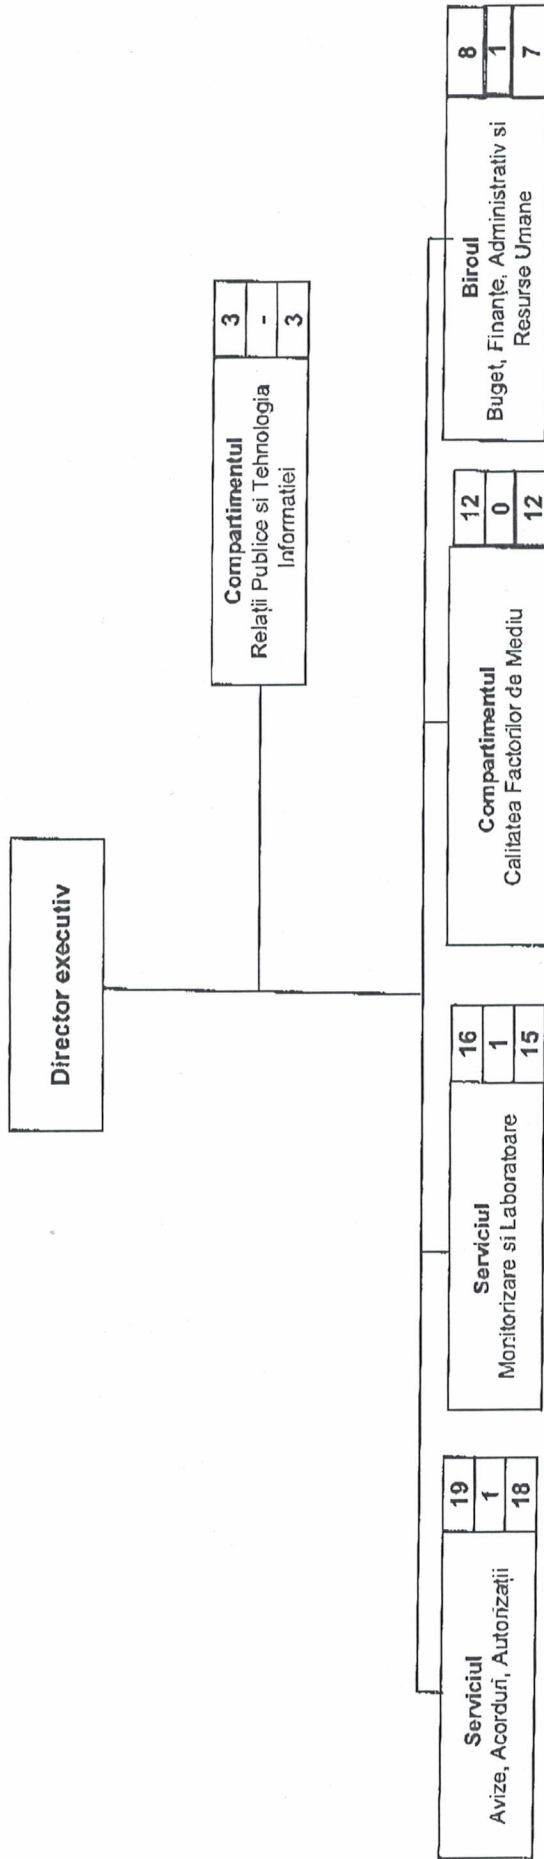

STRUCTURA ORGANIZATORICĂ
 AGENȚIA PENTRU PROTECȚIA MEDIULUI BACĂU

Legendă:

59	Total personal
4	Funcții publice de conducere
52	Funcții publice de execuție
3	Funcții contractuale de execuție