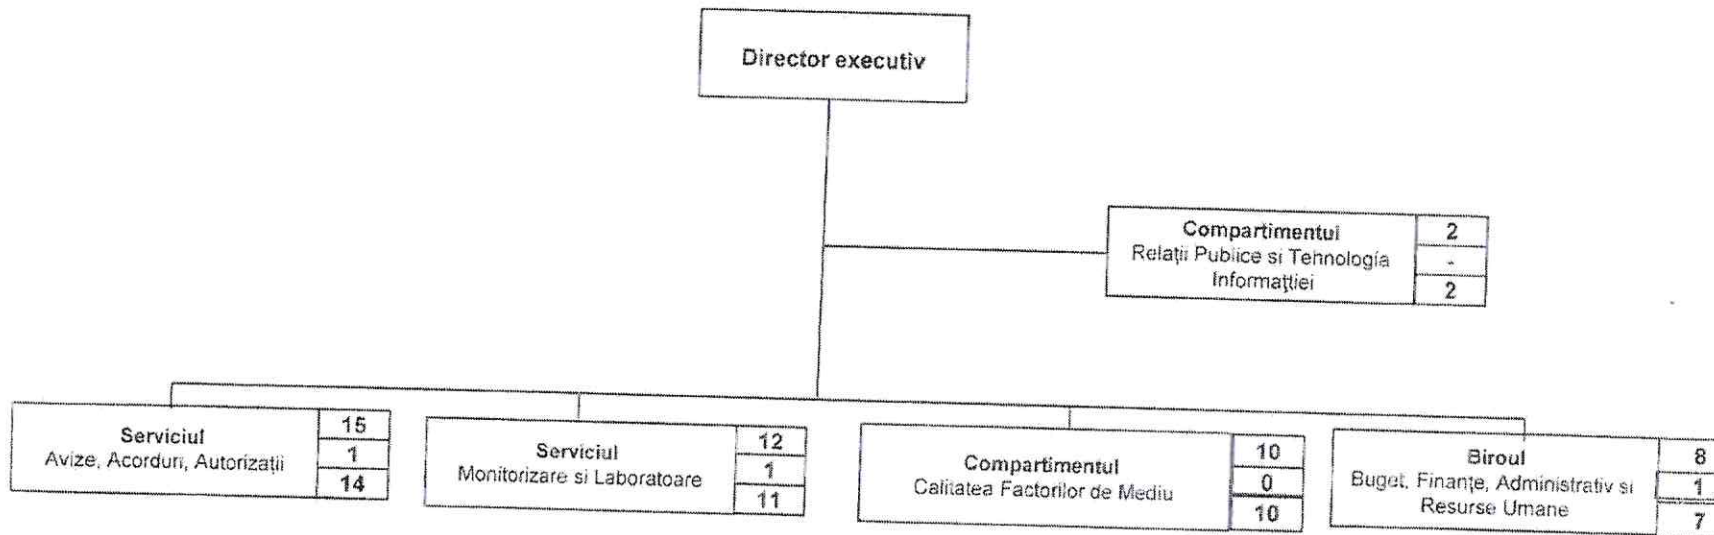

Anexa nr. 1 la Decizia Prezidentului ANPM nr. 512/06.04.2023

STRUCTURĂ ORGANIZATORICĂ
 AGENȚIA PENTRU PROTECȚIA MEDIULUI BACĂU

Legendă:

48	Total personal
4	Funcții publice de conducere
44	Funcții publice de execuție